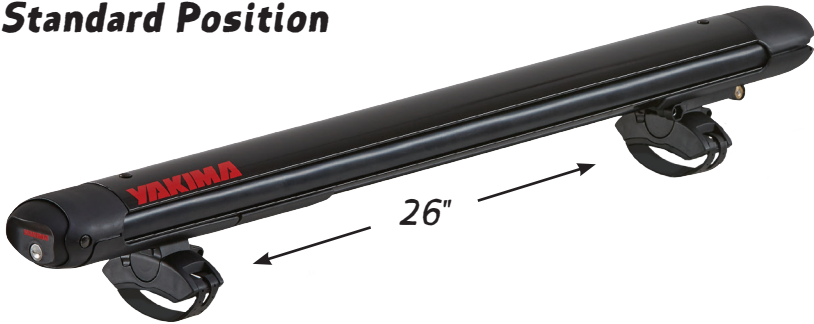

YAKIMA®

FATCAT 6 EVO

Standard Position

HangOver™ Position