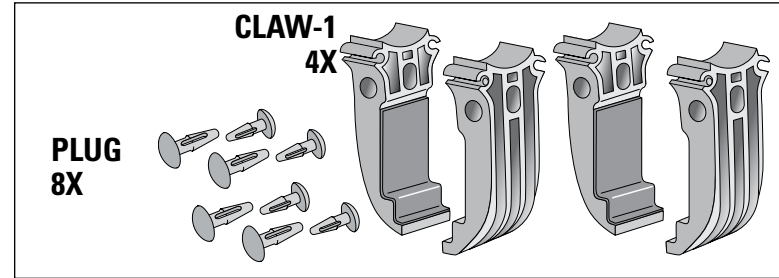

LowRider MAX CLAW-1

YAKIMA

US

1 BEFORE TIGHTENING THE TOWERS, MAKE SURE THE CLAW FITS THE CONTOUR OF YOUR FACTORY BARS.

2 FOLLOW TOWER INSTRUCTIONS EXACTLY.
Check the installation as directed in the tower instructions.

3 See the figures listed below that apply to your vehicle.
Claws are vehicle specific. Be sure to have the correct claw for your vehicle. Refer to your YAKIMA Dealer, or go online at www.yakima.com.

MAKE / MODEL	YEAR	MAX. CROSSBAR SPREAD*	MIN. CROSSBAR LENGTH (PART#)	WEIGHT LIMIT	SEE FIGURE
Ford Expedition	2007	48"	48" (#00408)	100 lbs. / 46 kg	A
Ford Expedition EL	2007	57"	48" (#00408)	100 lbs. / 46 kg	A
Ford Explorer	2005-07	43"	48" (#00408)	100 lbs. / 46 kg	A
Ford Explorer Sport Trac	2007	29"	48" (#00408)	100 lbs. / 46 kg	A
Ford Free Style	2005-07	35"	58" (#00409)	100 lbs. / 46kg	B
Lincoln Navigator	2007	48"	48" (#00408)	100 lbs. / 46kg	A
Lincoln Navigator L	2007	57"	48" (#00408)	100 lbs. / 46kg	A
Mercury Mountaineer	2006-07	43"	48" (#00408)	100 lbs. / 46kg	A
Saturn Vue	2006-07	33"	48" (#00408)	100 lbs. / 46kg	C

- 1** AVANT DE SERRER LES PIEDS, S'ASSURER QUE LA MÂCHOIRE S'ADAPTE AU PROFIL DU LONGERON DU PORTE-BAGAGES D'ORIGINE.
- 2** SUIVRE TRÈS PRÉCISÉMENT LES INSTRUCTIONS QUI ACCOMPAGNENT LES PIEDS. Vérifier le montage comme on l'explique dans les instructions qui accompagnent les pieds.
- 3** Trouver dans le tableau ci-dessous les valeurs applicables au véhicule.
Les mâchoires sont spécifiques au véhicule. S'assurer d'avoir le modèle de mâchoire correspondant au véhicule. Consulter le dépositaire YAKIMA ou le site www.yakima.com