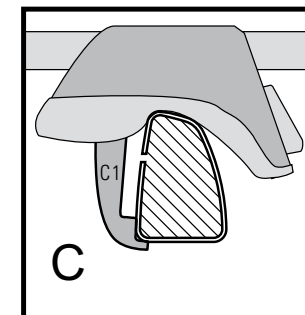

1 ANTES DE AJUSTAR LOS SOPORTES, CERCÍOARSE DE QUE LA ABRAZADERA SE ADAPTA AL CONTORNO DE LOS TRAVESAÑOS DE FÁBRICA.

2 SIGA EXACTAMENTE LAS INSTRUCCIONES PARA LOS SOPORTES. *Verifique la instalación siguiendo esas instrucciones.*

3 **Vea a continuación las cifras que corresponden a su vehículo.**
Las abrazaderas dependen del vehículo. Cerciórese de que tiene las correctas para su vehículo. Consulte a su concesionario Yakima o visite el sitio www.yakima.com.