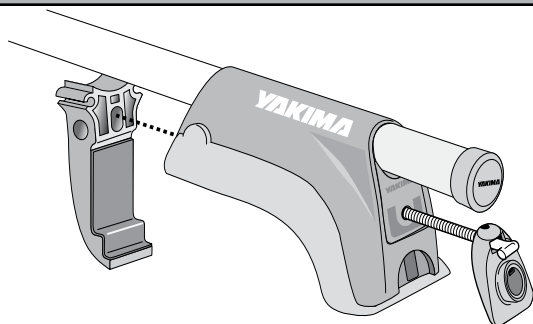

LowRider MAX CLAW-1

YAKIMA

ES