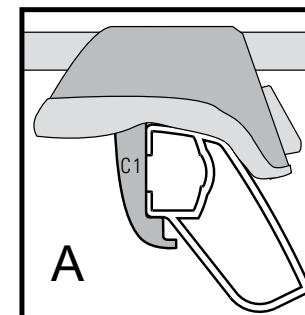

1 ANTES DE AJUSTAR LOS SOPORTES, CERCÍOARSE DE QUE LA ABRAZADERA SE ADAPTA AL CONTORNO DE LOS TRAVESAÑOS DE FÁBRICA.

2 SIGA EXACTAMENTE LAS INSTRUCCIONES PARA LOS SOPORTES. *Verifique la instalación siguiendo esas instrucciones.*

3 **Vea a continuación las cifras que corresponden a su vehículo.**
Las abrazaderas dependen del vehículo. Cerciórese de que tiene las correctas para su vehículo. Consulte a su concesionario Yakima o visite el sitio www.yakima.com.