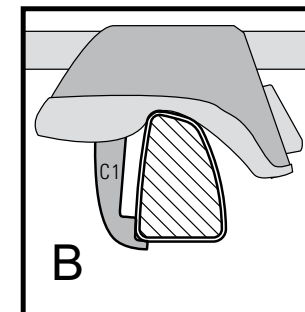

1 ANTES DE AJUSTAR LOS SOPORTES, CERCÍOARSE DE QUE LA ABRAZADERA SE ADAPTA AL CONTORNO DE LOS TRAVESAÑOS DE FÁBRICA.

2 SIGA EXACTAMENTE LAS INSTRUCCIONES PARA LOS SOPORTES. *Verifique la instalación siguiendo esas instrucciones.*

3 **Vea a continuación las cifras que corresponden a su vehículo.**
Las abrazaderas dependen del vehículo. Cerciórese de que tiene las correctas para su vehículo. Consulte a su concesionario Yakima o visite el sitio www.yakima.com.