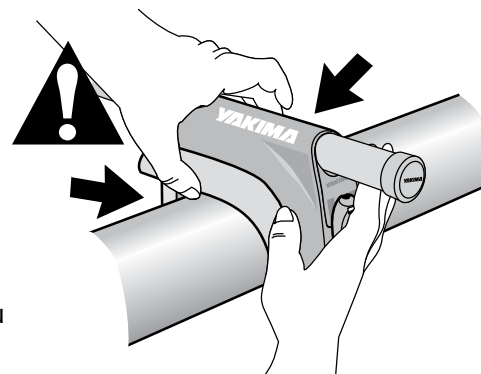

1 ANTES DE AJUSTAR LOS SOPORTES, CERCÍOARSE DE QUE LA ABRAZADERA SE ADAPTA AL CONTORNO DE LOS TRAVESAÑOS DE FÁBRICA.

2 SIGA EXACTAMENTE LAS INSTRUCCIONES PARA LOS SOPORTES. *Verifique la instalación siguiendo esas instrucciones.*

3 **Vea a continuación las cifras que corresponden a su vehículo.**
Las abrazaderas dependen del vehículo. Cerciórese de que tiene las correctas para su vehículo. Consulte a su concesionario Yakima o visite el sitio www.yakima.com.